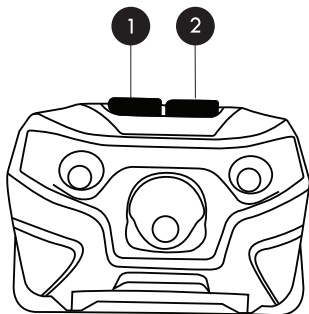

DE

Stirnlampe 3W 'Sirius'

Diese kompakte und leichte Stirnlampe nutzt eine weiße LED (3W) mit hoher Leuchtkraft und kann auf drei Helligkeitsstufen betrieben werden. Die maximale Leuchtweite liegt bei etwa 120 Metern.

A EINSETZEN DER BATTERIE:

Öffnen Sie die Rückseite der Lampe, indem Sie den Clip (A1) leicht anheben. Setzen Sie drei AAA-Batterie (1,5 V) in den Lampenkörper (A2) unter Beachtung der Polarität (A3) ein. Verschließen Sie das Batteriefach (A1).

B BELEUCHTUNG:

1 Mal Drücken des Knopfes (B1): Leuchtkraft 100%, 2 Mal Drücken: Leuchtkraft 30%, 3 Mal Drücken: die Lampe blinkt.
1 Mal Drücken des Knopfes (B2): die Lampe leuchtet rot, 2 Mal Drücken: die Lampe blinkt rot.

ANWENDUNG:

- Stellen Sie das elastische Kopfband (A4) nach Ihren Bedürfnissen ein und positionieren Sie die Lampe auf Ihrem Kopf oder einem Helm.
- Richten Sie den Lichtstrahl nie in die Augen eines Lebewesens.
- Die Leuchtdauer der Lampe hängt von der Art der Batterie oder des verwendeten Akkus ab.
- Der Stirnlampe ist resistent gegen Spritzwasser. Tauchen Sie die Lampe nicht ins Wasser.

WARTUNG

- Ihre Lampe bedarf keiner besonderen Wartung. Wenn die Lampe nicht benutzt wird (mehrere Wochen), sollten Sie die Batterie entfernen. Wenn die Batterie erschöpft ist, führen Sie sie dem Recyclingkreislauf zu. Batterien sind kein Hausmüll.
- Reinigen Sie die Lampe mit einem feuchten Tuch um Schmutz zu beseitigen.
- Das Kopfband sollte mit flüssiger Seife, oder Waschpulver bei niedriger Wassertemperatur von Hand gewaschen werden.

SICHERHEIT

- Die Stirnlampe sollte von Kindern und von unter Aufsicht stehenden Personen ferngehalten werden. Richten Sie den Lichtstrahl nie in die Augen eines Lebewesens. Die Nutzung des Artikels erfolgt auf eigene Gefahr. Für einen eventuellen Missbrauch wird keine Haftung durch Baladéo, sowie seine autorisierten und nicht autorisierten Händler übernommen.

TECHNISCHE DATEN

- Funktionen: Stirnlampe. Durch elastisches Kopfband tragbar auf Kopf oder Helm.
- Art der Beleuchtung: 3W LED, 120 Lumen Leuchtkraft.
- Leuchtweite: ca. 120 Meter.
- Zwei Lichtstufen: Drei Lichtstufen: 30% oder 100% und blinzeln für (B1) und zwei Modi für (B2): rotes Fixlicht, rotes blinkendes Licht.
- Batterie: 3 x AAA (1,5 V).
- Gewicht (Kopfband ohne Batterie+ Lampe): 34 g
- Abmessungen: 63 x 35 x 43mm (BxTxH).