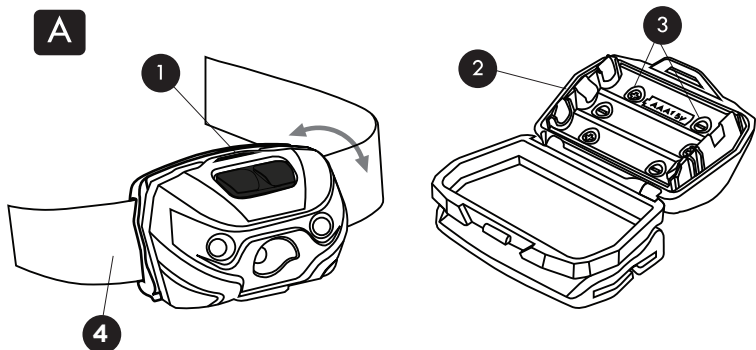

Wir beglückwünschen Sie zum Kauf eines Produkts der Marke Baladéo. Wir haben diesem Produkt sehr viel Beachtung geschenkt und hoffen, dass es Ihnen bei der Benutzung sehr viel Freude bereitet.

A

B